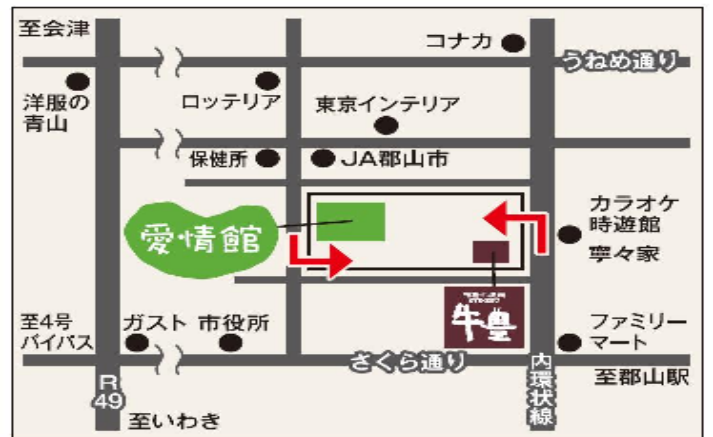

詳しくは、店頭にてご確認ください。

毎月の得情報

10日 納豆 2割引

11日 油揚げ 2割引

12日 豆腐 2割引

第2・4金土日は お肉特売

JA農産物直売所『愛情館』

お問い合わせ (024) 991-9080

住所 郡山市朝日二丁目3-35

営業時間 午前9時～午後6時

定休日 毎月第1水曜、年末年始(12/31-1/4)

愛情館ブログ 検索

次の 3月2日(水)
定休日 4月6日(水)